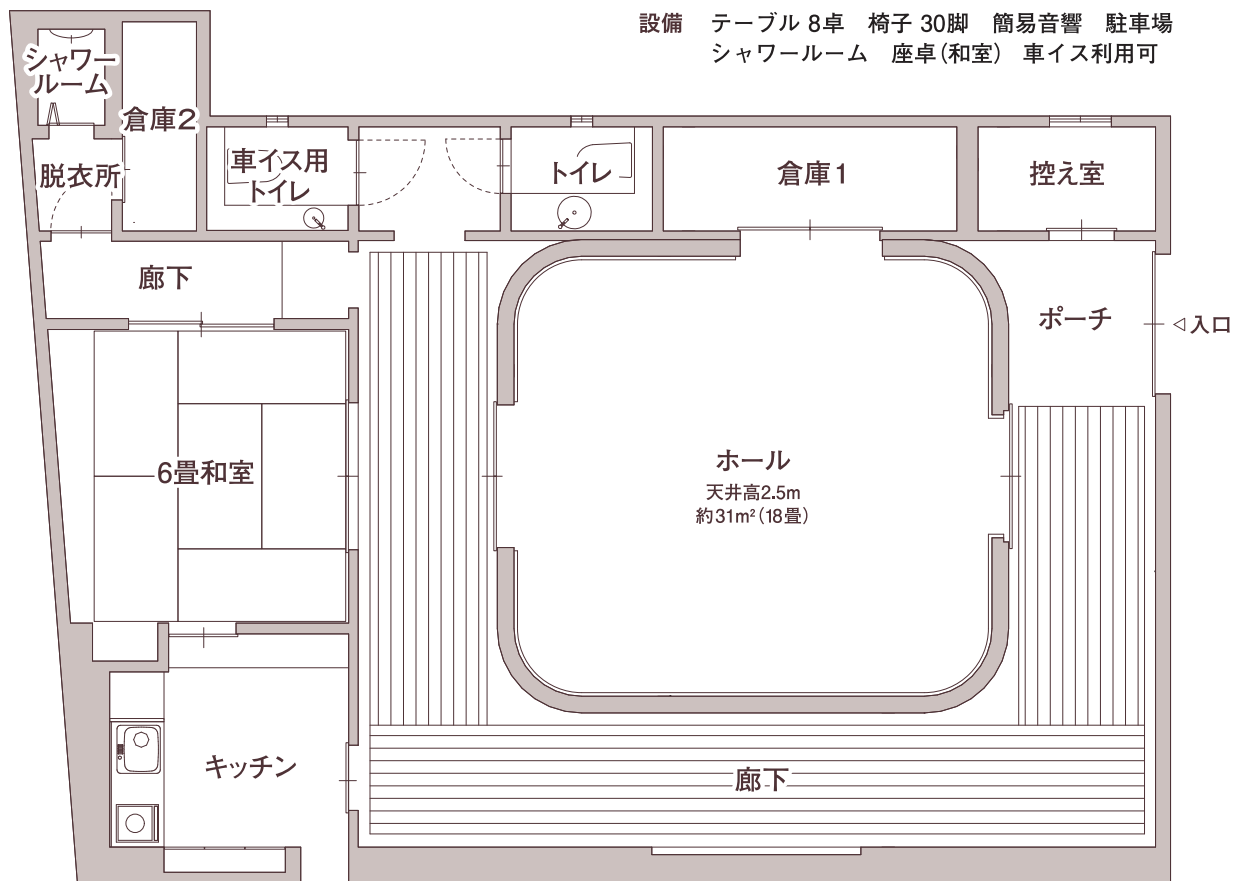

ホームページアドレス

<http://great-sea.com>

ホールのご案内

グレッシー

あなたの発想で自由に使い、多彩なニーズに応えるGREAT SEA
土壁のホールが温かいふれあいを静かにお手伝いします。

グレッシー

多目的貸しホール **GREAT SEA**

住所 横浜市泉区中田西4-1-24